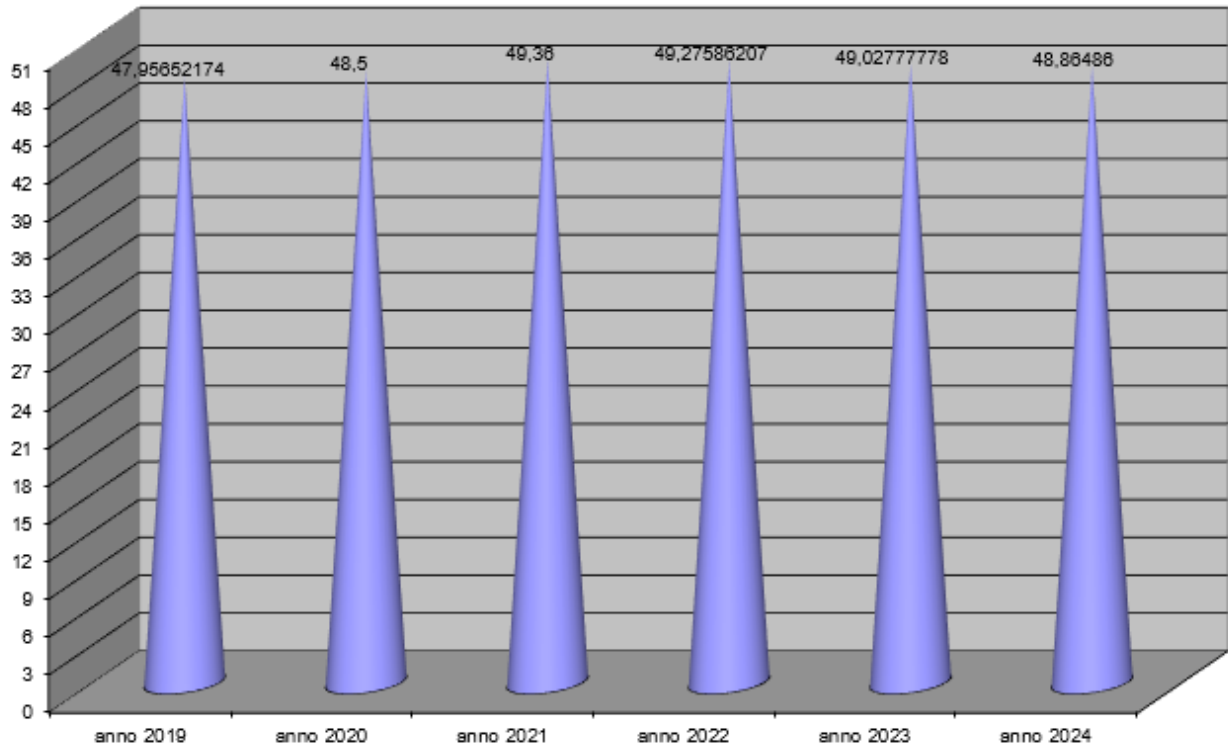

SODDISFAZIONE UTENTI DOMICILIARI 2024

Legenda:

Molto soddisfatto per un valore da 43 a 50

Soddisfatto per un valore da 35 a 42

Parzialmente soddisfatto per un valore da 27 a 34

Poco soddisfatto per un valore da 19 a 26

Insoddisfatto per un valore da 10 a 18.